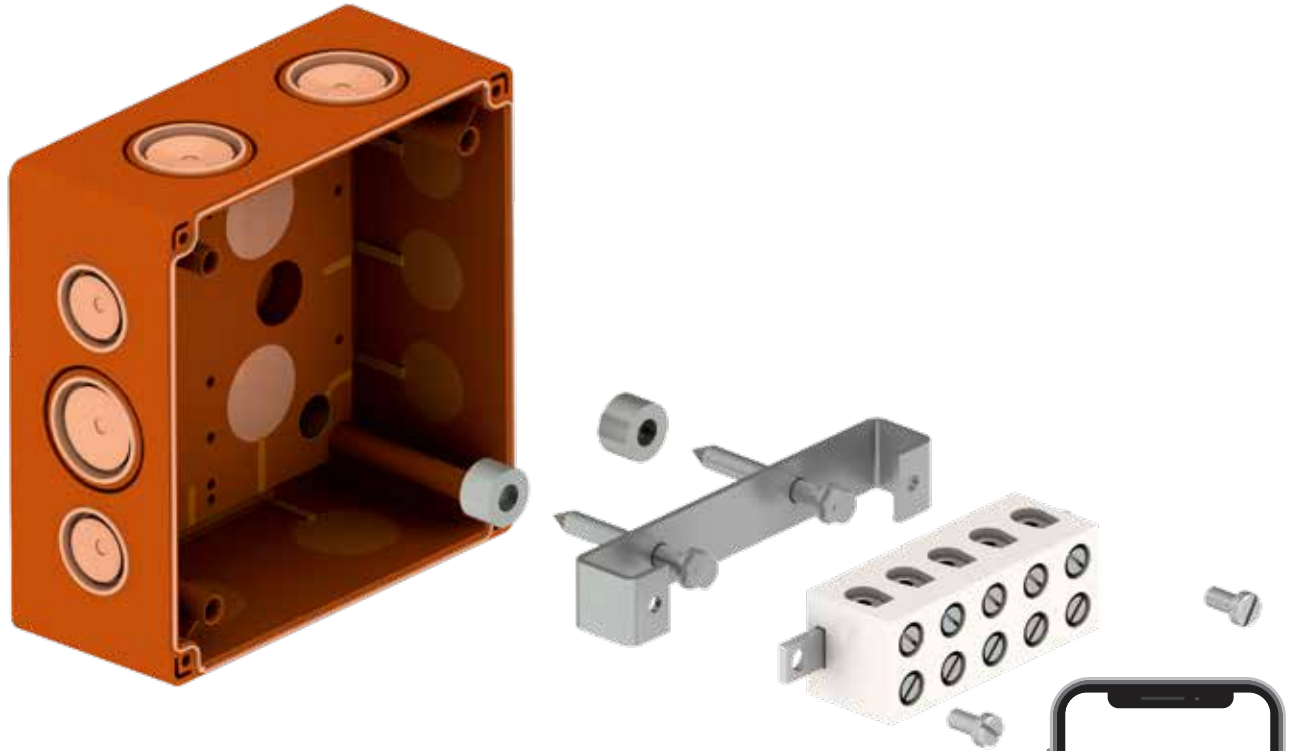

ОГНЕСТОЙКИЕ КАБЕЛЬНЫЕ КОРОБКИ

ЗА НАШИМ УСПЕХОМ СТОИТЕ ВЫ

Благодаря новым технологиям мы совершенствуем нашу продукцию. Для Вас.

ПРЕИМУЩЕСТВА ОГНЕСТОЙКИХ КОРОБОК

Огнестойкие электромонтажные коробки КСК изготовлены из безгалогенового материала. В случае пожара функциональность кабельной трассы поддерживается до 90 минут. Они используются для обеспечения функций например аварийной вентиляции, освещения путей эвакуации или управления противопожарной дверью.

Огнестойкие коробки также предназначены в медицинских учреждениях, торговых центрах, на автостоянках или в производственных цехах.

KSK С ПРОСТОЙ КЛЕММОЙ

- эластичные вводы обеспечивают простой монтаж кабелей при сохранении степени защиты IP 66
- в комплект поставки входят анкеры или болты для бетона, винты из нержавеющей стали, опорные стойки, штанга, керамические клеммники
- предназначены в основном для трехфазных сетей
- лёгкий доступ к клеммникам благодаря расположению на стойках

**KSK 100_PO****KSK 125_PO10****KSK 175_PO16**

KSK ДЛЯ ОДНОФАЗНЫХ ЦЕПЕЙ

- эластичные вводы обеспечивают простой монтаж кабелей при сохранении степени защиты IP 66
- в комплект поставки входят анкера или болты для бетона, винты из нержавеющей стали, опорные стойки, штанга, керамические клеммники
- лёгкий доступ к клеммникам благодаря расположению на стойках

KSK 100_PO4J

KSK 100_PO6J

KSK 100_PO10J

KOPOS

ОГНЕСТОЙКИЕ КОРОБКИ

KSK С ДВОЙНОЙ КЛЕММОЙ

- эластичные вводы обеспечивают простой монтаж кабелей при сохранении степени защиты IP 66
- в комплект поставки входят анкеры, винты из нержавеющей стали, опорные стойки, штанга, керамический клеммник, предохранитель
- возможность подключения нескольких проводов к одному потенциалу
- * лёгкий доступ к клеммникам благодаря расположению на стойках