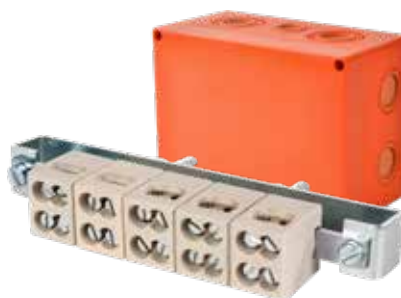

ОГНЕСТОЙКИЕ КАБЕЛЬНЫЕ КОРОБКИ

ЗА НАШИМ УСПЕХОМ СТОИТЕ ВЫ

Благодаря новым технологиям мы совершенствуем нашу продукцию. Для Вас.

ПРЕИМУЩЕСТВА ОГНЕСТОЙКИХ КОРОБОК

Огнестойкие электромонтажные коробки КСК изготовлены из безгалогенового материала. В случае пожара функциональность кабельной трассы поддерживается до 90 минут. Они используются для обеспечения функций например аварийной вентиляции, освещения путей эвакуации или управления противопожарной дверью.

**KSK 100_PO****KSK 125_PO10****KSK 175_PO16**

KSK ДЛЯ ОДНОФАЗНЫХ ЦЕПЕЙ

- эластичные вводы обеспечивают простой монтаж кабелей при сохранении степени защиты IP 66
- в комплект поставки входят анкера или болты для бетона, винты из нержавеющей стали, опорные стойки, штанга, керамические клеммники
- лёгкий доступ к клеммникам благодаря расположению на стойках

KSK 100_PO4J

KSK 100_PO6J

KSK 100_PO10J

KOPOS

ОГНЕСТОЙКИЕ КОРОБКИ

KSK С ДВОЙНОЙ КЛЕММОЙ

- эластичные вводы обеспечивают простой монтаж кабелей при сохранении степени защиты IP 66
- в комплект поставки входят анкеры, винты из нержавеющей стали, опорные стойки, штанга, керамический клеммник, предохранитель
- возможность подключения нескольких проводов к одному потенциалу
- * лёгкий доступ к клеммникам благодаря расположению на стойках

KSK 125_2PO6

KSK 175_2PO10

KSK ИНФОРМАЦИОННЫЕ

- эластичные вводы обеспечивают простой монтаж кабелей при сохранении степени защиты IP 66
- в комплект поставки входят анкеры или болты для бетона, винты из нержавеющей стали, опорные стойки, штанга, керамические клеммники
- клеммники содержат пластину для защиты жил кабелей
- лёгкий доступ к клеммникам благодаря расположению на стойках