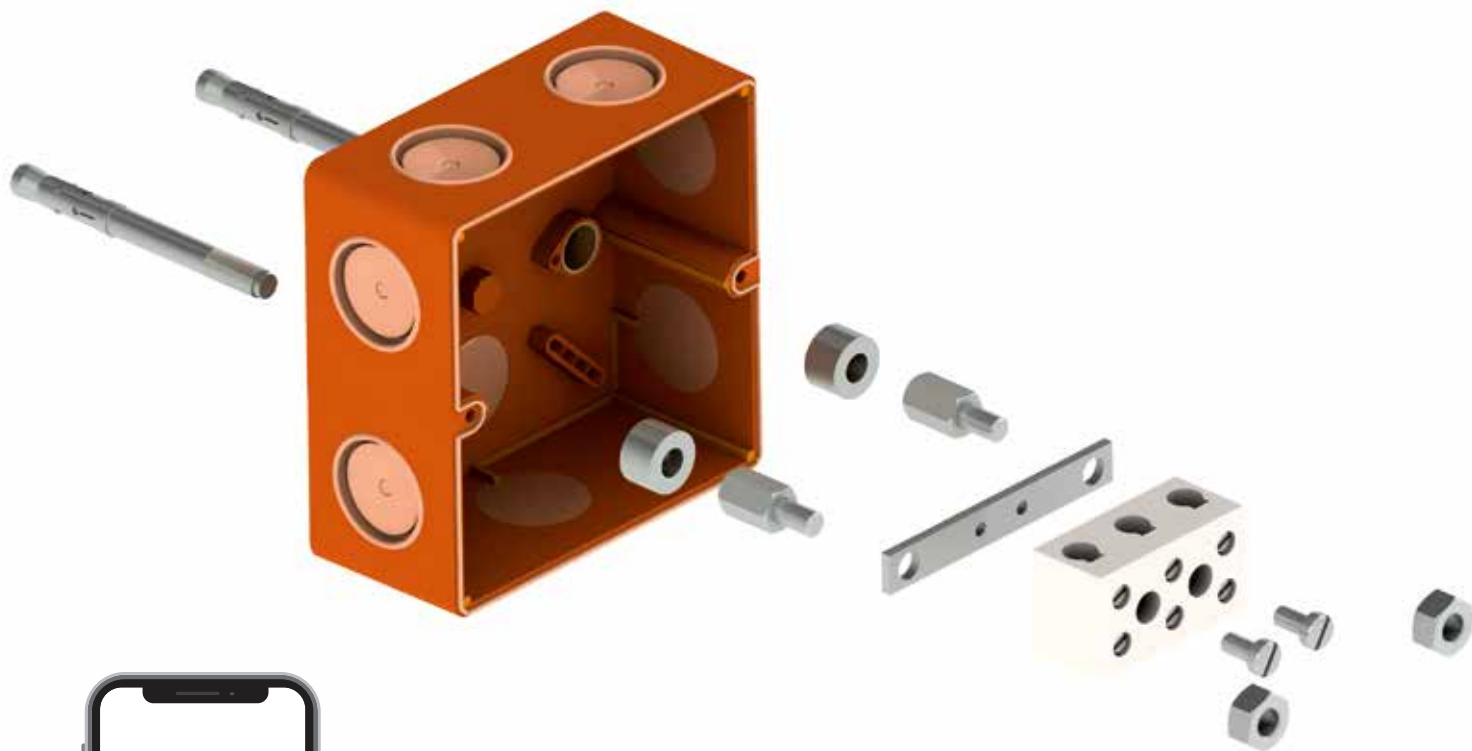

ОГНЕСТОЙКИЕ КАБЕЛЬНЫЕ КОРОБКИ

ЗА НАШИМ УСПЕХОМ СТОИТЕ ВЫ

Благодаря новым технологиям мы совершенствуем нашу продукцию. Для Вас.

ПРЕИМУЩЕСТВА ОГНЕСТОЙКИХ КОРОБОК

Огнестойкие электромонтажные коробки КСК изготовлены из безгалогенового материала. В случае пожара функциональность кабельной трассы поддерживается до 90 минут. Они используются для обеспечения функций например аварийной вентиляции, освещения путей эвакуации или управления противопожарной дверью.

Огнестойкие коробки также предназначены в медицинских учреждениях, торговых центрах, на автостоянках или в производственных цехах.

KSK С ПРОСТОЙ КЛЕММОЙ

- эластичные вводы обеспечивают простой монтаж кабелей при сохранении степени защиты IP 66
- в комплект поставки входят анкеры или болты для бетона, винты из нержавеющей стали, опорные стойки, штанга, керамические клеммники
- предназначены в основном для трехфазных сетей
- лёгкий доступ к клеммникам благодаря расположению на стойках

**KSK 100_PO****KSK 125_PO10****KSK 175_PO16**

KSK ДЛЯ ОДНОФАЗНЫХ ЦЕПЕЙ

- эластичные вводы обеспечивают простой монтаж кабелей при сохранении степени защиты IP 66
- в комплект поставки входят анкера или болты для бетона, винты из нержавеющей стали, опорные стойки, штанга, керамические клеммники
- лёгкий доступ к клеммникам благодаря расположению на стойках

KSK 100_PO4J

KSK 100_PO6J

KSK 100_PO10J

KOPOS

ОГНЕСТОЙКИЕ КОРОБКИ

KSK С ДВОЙНОЙ КЛЕММОЙ

- эластичные вводы обеспечивают простой монтаж кабелей при сохранении степени защиты IP 66
- в комплект поставки входят анкеры, винты из нержавеющей стали, опорные стойки, штанга, керамический клеммник, предохранитель
- возможность подключения нескольких проводов к одному потенциалу
- * лёгкий доступ к клеммникам благодаря расположению на стойках