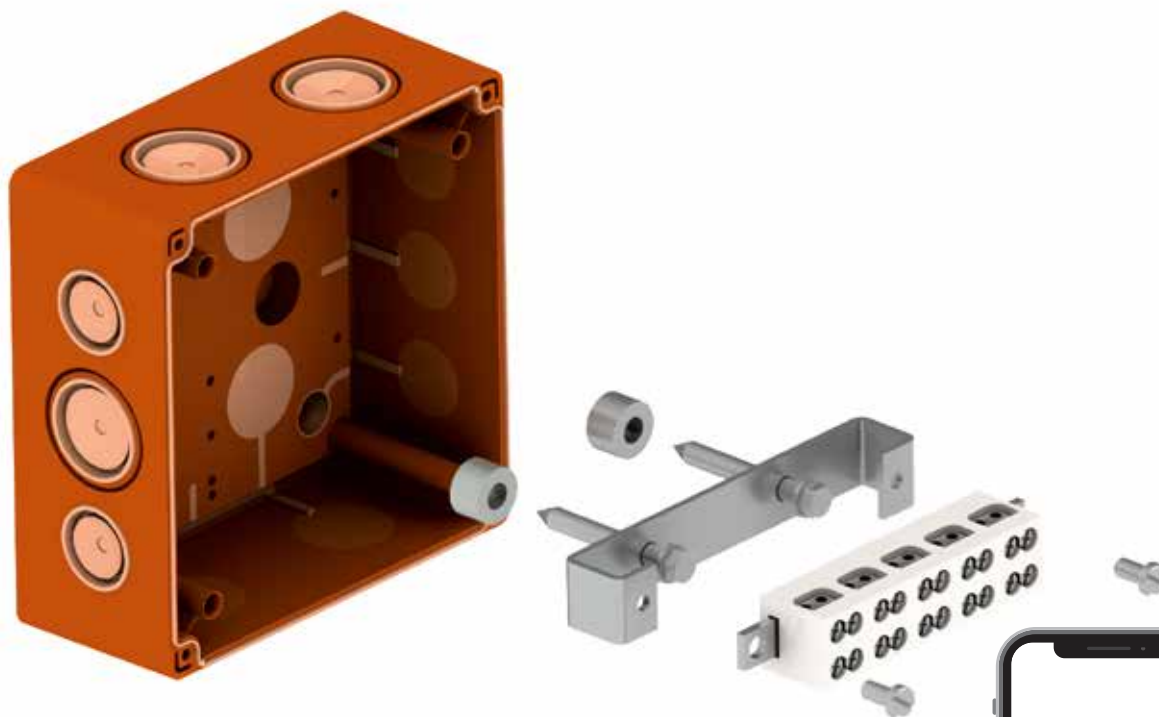

ОГНЕСТОЙКИЕ КАБЕЛЬНЫЕ КОРОБКИ

ЗА НАШИМ УСПЕХОМ СТОИТЕ ВЫ

Благодаря новым технологиям мы совершенствуем нашу продукцию. Для Вас.

ПРЕИМУЩЕСТВА ОГНЕСТОЙКИХ КОРОБОК

Огнестойкие электромонтажные коробки КСК изготовлены из безгалогенового материала. В случае пожара функциональность кабельной трассы поддерживается до 90 минут. Они используются для обеспечения функций например аварийной вентиляции, освещения путей эвакуации или управления противопожарной дверью.

**KSK 100_PO****KSK 125_PO10****KSK 175_PO16**

KSK ДЛЯ ОДНОФАЗНЫХ ЦЕПЕЙ

- эластичные вводы обеспечивают простой монтаж кабелей при сохранении степени защиты IP 66
- в комплект поставки входят анкера или болты для бетона, винты из нержавеющей стали, опорные стойки, штанга, керамические клеммники
- лёгкий доступ к клеммникам благодаря расположению на стойках

KSK 100_PO4J

KSK 100_PO6J

KSK 100_PO10J

KOPOS

ОГНЕСТОЙКИЕ КОРОБКИ

KSK С ДВОЙНОЙ КЛЕММОЙ

- эластичные вводы обеспечивают простой монтаж кабелей при сохранении степени защиты IP 66
- в комплект поставки входят анкеры, винты из нержавеющей стали, опорные стойки, штанга, керамический клеммник, предохранитель
- возможность подключения нескольких проводов к одному потенциалу
- * лёгкий доступ к клеммникам благодаря расположению на стойках

KSK 125_2PO6

KSK 175_2PO10

KSK ИНФОРМАЦИОННЫЕ

- эластичные вводы обеспечивают простой монтаж кабелей при сохранении степени защиты IP 66
- в комплект поставки входят анкеры или болты для бетона, винты из нержавеющей стали, опорные стойки, штанга, керамические клеммники
- клеммники содержат пластину для защиты жил кабелей
- лёгкий доступ к клеммникам благодаря расположению на стойках