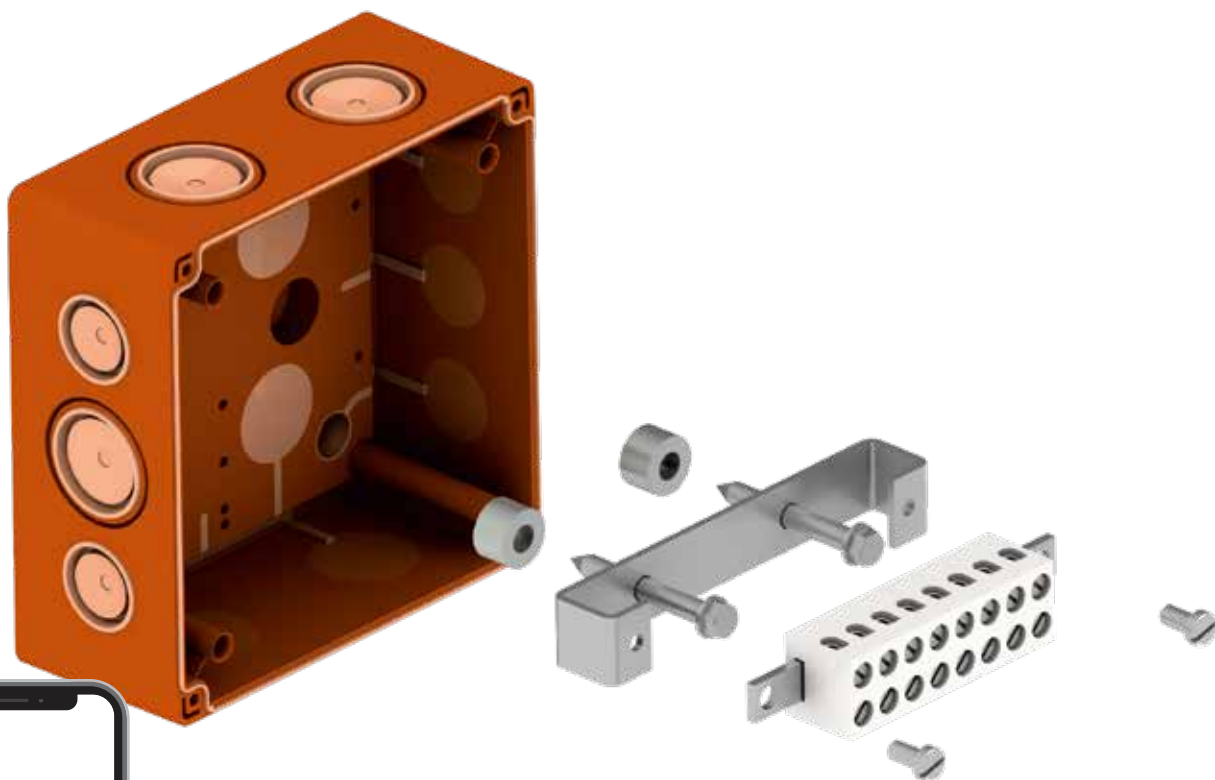

ОГНЕСТОЙКИЕ КАБЕЛЬНЫЕ КОРОБКИ

ЗА НАШИМ УСПЕХОМ СТОИТЕ ВЫ

Благодаря новым технологиям мы совершенствуем нашу продукцию. Для Вас.

ПРЕИМУЩЕСТВА ОГНЕСТОЙКИХ КОРОБОК

Огнестойкие электромонтажные коробки КСК изготовлены из безгалогенового материала. В случае пожара функциональность кабельной трассы поддерживается до 90 минут. Они используются для обеспечения функций например аварийной вентиляции, освещения путей эвакуации или управления противопожарной дверью.

KSK 100_PO4J

KSK 100_PO6J

KSK 100_PO10J

KOPOS

ОГНЕСТОЙКИЕ КОРОБКИ

KSK С ДВОЙНОЙ КЛЕММОЙ

- эластичные вводы обеспечивают простой монтаж кабелей при сохранении степени защиты IP 66
- в комплект поставки входят анкеры, винты из нержавеющей стали, опорные стойки, штанга, керамический клеммник, предохранитель
- возможность подключения нескольких проводов к одному потенциалу
- * лёгкий доступ к клеммникам благодаря расположению на стойках

KSK 125_2PO6

KSK 175_2PO10

KSK ИНФОРМАЦИОННЫЕ

- эластичные вводы обеспечивают простой монтаж кабелей при сохранении степени защиты IP 66
- в комплект поставки входят анкеры или болты для бетона, винты из нержавеющей стали, опорные стойки, штанга, керамические клеммники
- клеммники содержат пластину для защиты жил кабелей
- лёгкий доступ к клеммникам благодаря расположению на стойках

KSK 125_DPO

KSK 175_DPO

KOPOS

ОГНЕСТОЙКИЕ КОРОБКИ

KSK С ПРЕДОХРАНИТЕЛЕМ

- эластичные вводы обеспечивают простой монтаж кабелей при сохранении степени защиты IP 66
- в комплект поставки входят анкеры, винты из нержавеющей стали, опорные стойки, штанга, керамические клеммники, предохранитель
- в случае неисправности предохранитель обеспечивает отключение вторичной ветви при температуре, которая уже не может быть безопасная для устройств
- предохранитель 10 А, температура срабатывания 150°C
- лёгкий доступ к клеммникам благодаря расположению на стойках