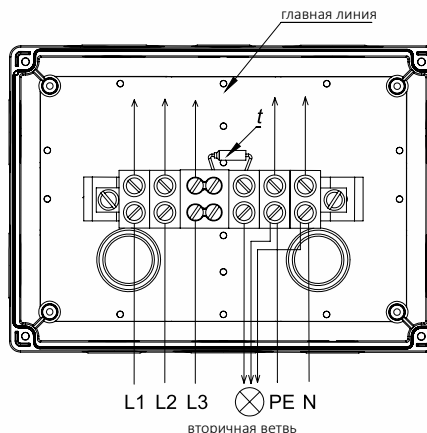

KOPOS

ОГНЕСТОЙКИЕ КОРОБКИ

KSK С ПРЕДОХРАНИТЕЛЕМ