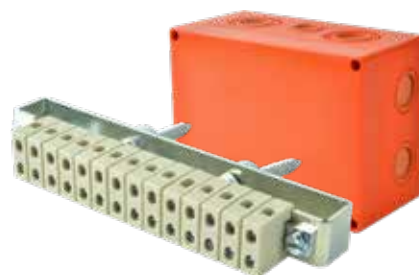

KSK 125_2PO6

KSK 175_2PO10

KSK ИНФОРМАЦИОННЫЕ

- эластичные вводы обеспечивают простой монтаж кабелей при сохранении степени защиты IP 66
- в комплект поставки входят анкеры или болты для бетона, винты из нержавеющей стали, опорные стойки, штанга, керамические клеммники
- клеммники содержат пластину для защиты жил кабелей
- лёгкий доступ к клеммникам благодаря расположению на стойках

KSK 125_DPO

KSK 175_DPO

KOPOS

ОГНЕСТОЙКИЕ КОРОБКИ

KSK С ПРЕДОХРАНИТЕЛЕМ

- эластичные вводы обеспечивают простой монтаж кабелей при сохранении степени защиты IP 66
- в комплект поставки входят анкеры, винты из нержавеющей стали, опорные стойки, штанга, керамические клеммники, предохранитель
- в случае неисправности предохранитель обеспечивает отключение вторичной ветви при температуре, которая уже не может быть безопасная для устройств
- предохранитель 10 А, температура срабатывания 150°C
- лёгкий доступ к клеммникам благодаря расположению на стойках