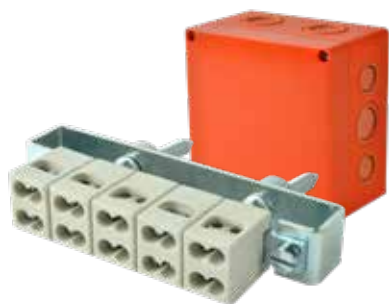

KSK 100_PO4J

KSK 100_PO6J

KSK 100_PO10J

KOPOS

ОГНЕСТОЙКИЕ КОРОБКИ

KSK С ДВОЙНОЙ КЛЕММОЙ

- эластичные вводы обеспечивают простой монтаж кабелей при сохранении степени защиты IP 66
- в комплект поставки входят анкеры, винты из нержавеющей стали, опорные стойки, штанга, керамический клеммник, предохранитель
- возможность подключения нескольких проводов к одному потенциалу
- * лёгкий доступ к клеммникам благодаря расположению на стойках

KSK 125_2PO6

KSK 175_2PO10

KSK ИНФОРМАЦИОННЫЕ

- эластичные вводы обеспечивают простой монтаж кабелей при сохранении степени защиты IP 66
- в комплект поставки входят анкеры или болты для бетона, винты из нержавеющей стали, опорные стойки, штанга, керамические клеммники
- клеммники содержат пластину для защиты жил кабелей
- лёгкий доступ к клеммникам благодаря расположению на стойках