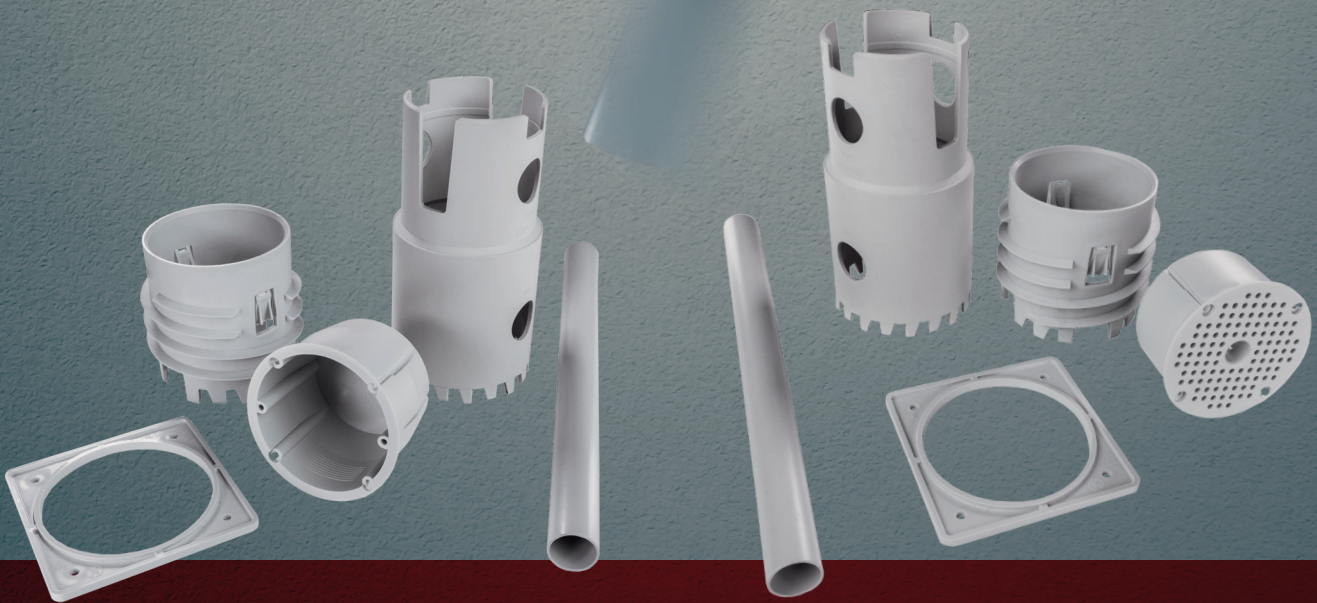

# MDFZ KEFZ

ЭЛЕКТРОУСТАНОВКА  
В УТЕПЛЁННЫЙ ФАСАД

## **KEFZ 80\_KB / KEFZ 80/VDZ\_KB**

- электроустановочная коробка в утеплённые фасады
- два комплекта: оба с электроустановочной коробкой, один комплект с необходимым инструментом для монтажа
- подходит для дооснащения уже смонтированных фасадов с толщиной утепления от 80 мм
- идеально подходит для контактного утепления фасадным пенопластом и минеральной ватой

## **MDFZ 80\_KB / MDFZ 80/VDZ\_KB**

- монтажная пластина в утеплённые фасады для укрепления небольших электроустановочных элементов (камеры, датчики, меньшие светильники)
- два комплекта: оба с электромонтажной пластиной, один комплект с необходимым инструментом для монтажа
- подходит для дооснащения уже смонтированных фасадов с толщиной утепления от 80 мм
- идеально подходит для контактного утепления фасадным пенопластом и минеральной ватой